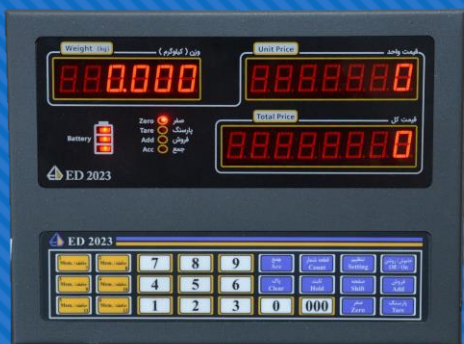

# لاشه کش های ریلی

دمای کارکرد:  $40^{\circ}\text{C}$  تا  $10^{\circ}\text{C}$  -

دارای تاییدیه استاندارد

[www.etemadgroup.net](http://www.etemadgroup.net)

دارای نمایشگر های ساده  
و پرینتر دار

نمایشگر پرینتر دار

نمایشگر های پرینتر دار با قابلیت های :  
گزارشگیری  
تعریف کالا  
اتصال به لیبل پرینتر جانبی و ....